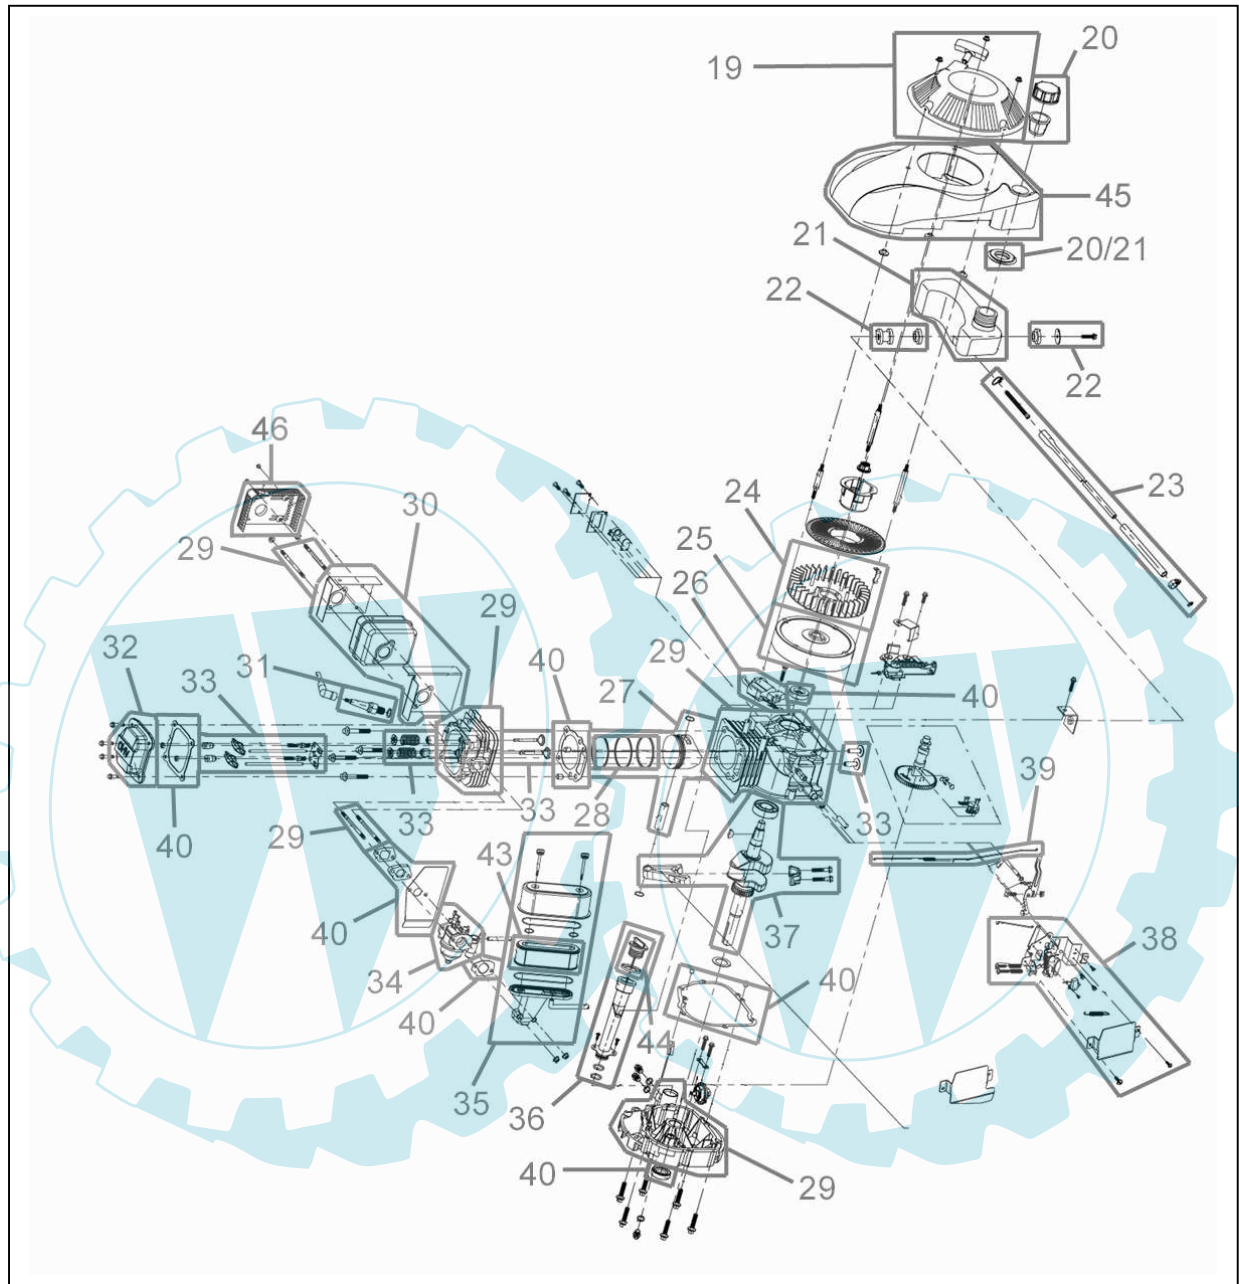

94128

Abb.1

94128

Abb.2

94128

Pos.-Nr.	Ersatzteil-Nr.	Bezeichnung <u>Abb.1</u>	Pos.-Nr.	Ersatzteil-Nr.	Bezeichnung <u>Abb.2</u>
001	94128-01001	Handgriff	019	94128-01019	Anwerferereinheit
002	94128-01002	Kupplungshebel	020	94128-01020	Tankdeckel komplett
003	94128-01003	Linke Griffstange	021	94128-01021	Tank komplett
004	94128-01004	Kupplungszug komplett	022	94128-01022	Tankbefestigung komplett
005	94128-01005	Riemenscheibe Motor	023	94128-01023	Benzinleitung komplett
006	94128-01006	Konsole	024	94128-01024	Lüfterrad
007	94128-01007	Getriebe	025	94128-01025	Poolrad
008	94128-01008	Radaufhängung komplett	026	94128-01026	Zündspule
009	94128-01009	Rad	027	94128-01027	Kolben komplett
010	94128-01010	Schutzblech	028	94128-01028	Kolbenringe komplett
011	94128-01011	Abdeckung	029	94128-01029	Zylinderkopf/Kurbelgehäuse komplett
012	94128-01012	Bolzen	030	94128-01030	Auspuff komplett
013	94128-01013	Riemenscheibe Getriebe	031	94128-01031	Zündkerze
014	94128-01014	Riemen	032	94128-01032	Ventildeckel
015	94128-01015	Führungsschaft komplett	033	94128-01033	Ventilsatz komplett
016	94128-01016	Halterung Griffstange kpl.	034	94128-01034	Vergaser
017	94128-01017	Rechte Griffstange	035	94128-01035	Luffilter komplett
018	94128-01018	Gashebel komplett	036	94128-01036	Öl-Einfüllstutzen komplett
041	94128-01041	Hackmesser links	037	94128-01037	Kurbelwelle komplett
042	94128-01042	Hackmesser rechts	038	94128-01038	Drehzahlregler komplett
			039	94128-01039	Vergasergestänge komplett
			040	94128-01040	Dichtungssatz Motor kpl.
			043	94126-01042	Luffiltereinsatz
			044	94128-01044	Ölmessstab komplett
			045	94128-01045	Abdeckung Motor
			046	94128-01046	Abdeckung Auspuff