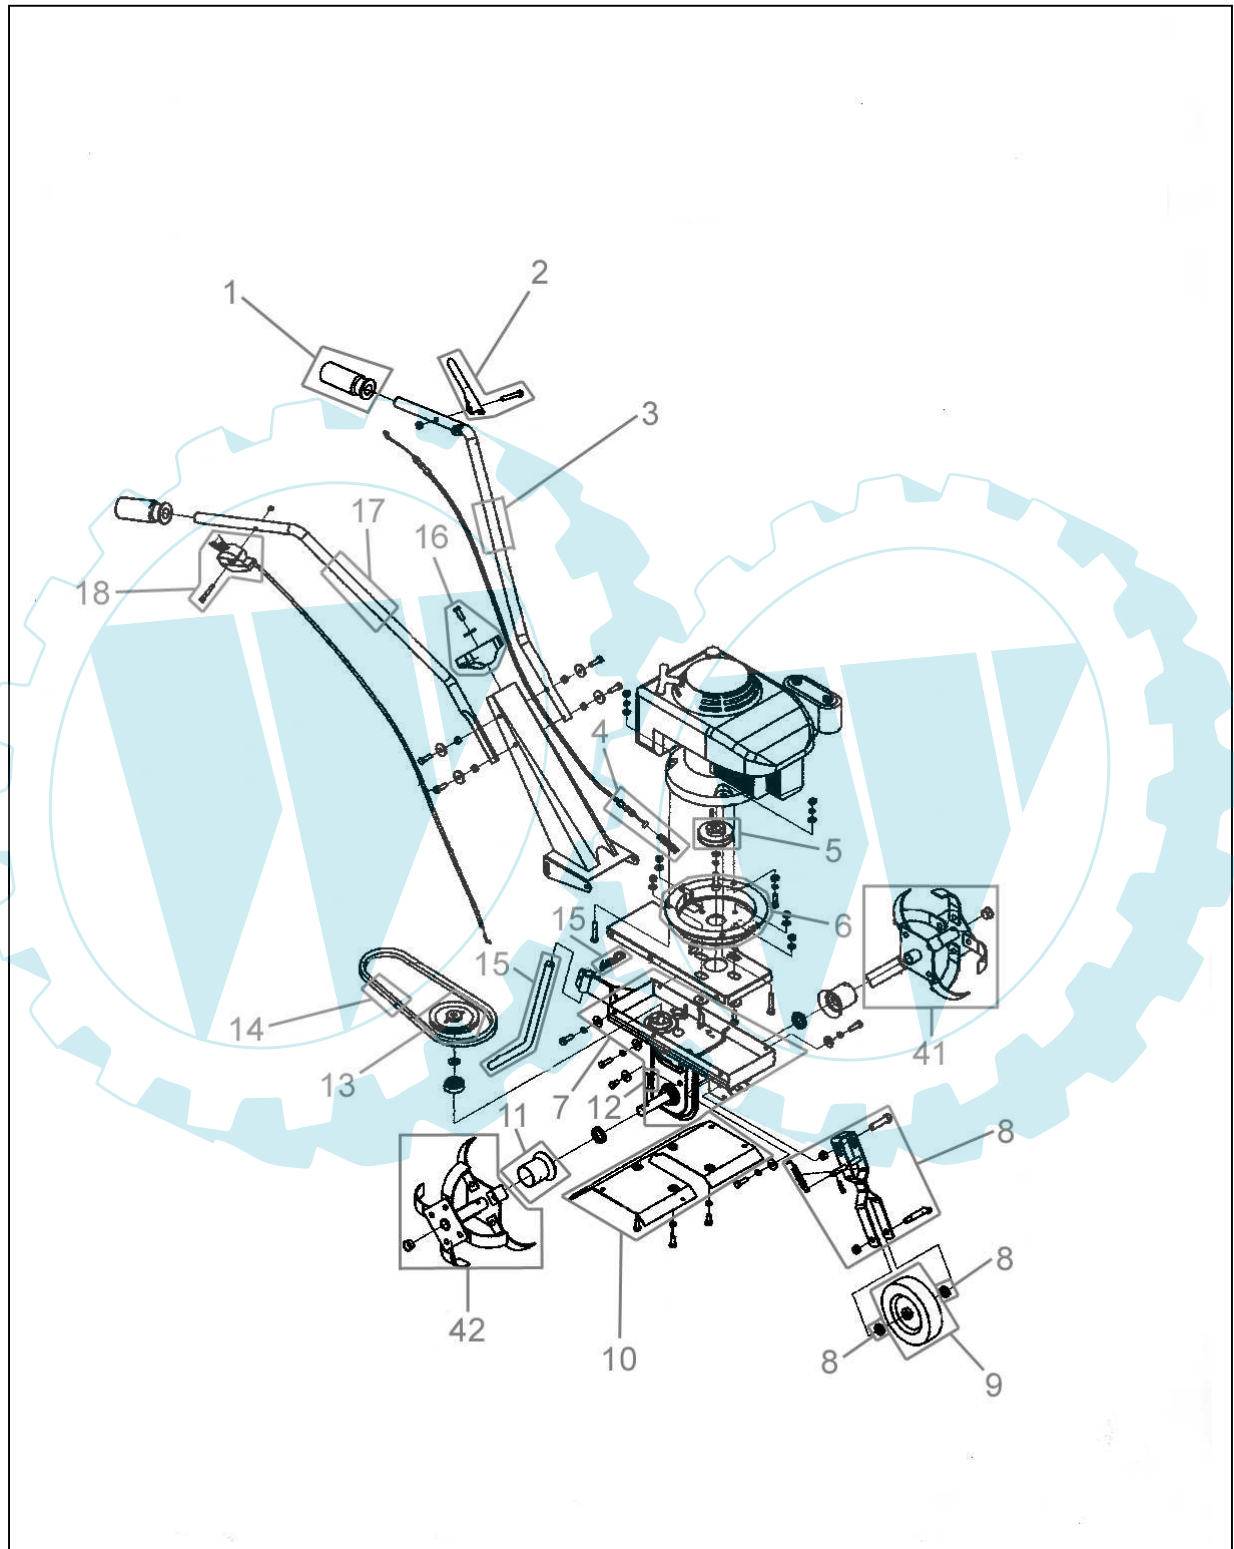

94128

Abb.1

94128

Abb.2

94128

Pos.-Nr.	Ersatzteil-Nr.	Bezeichnung <u>Abb.1</u>	Pos.-Nr.	Ersatzteil-Nr.	Bezeichnung <u>Abb.2</u>
001	94128-01001	Handgriff	019	94128-01019	Anwerferereinheit
002	94128-01002	Kupplungshebel	020	94128-01020	Tankdeckel komplett
003	94128-01003	Linke Griffstange	021	94128-01021	Tank komplett
004	94128-01004	Kupplungszug komplett	022	94128-01022	Tankbefestigung komplett
005	94128-01005	Riemenscheibe Motor	023	94128-01023	Benzinleitung komplett
006	94128-01006	Konsole	024	94128-01024	Lüfterrad
007	94128-01007	Getriebe	025	94128-01025	Poolrad
008	94128-01008	Radaufhängung komplett	026	94128-01026	Zündspule
009	94128-01009	Rad	027	94128-01027	Kolben komplett
010	94128-01010	Schutzblech	028	94128-01028	Kolbenringe komplett
011	94128-01011	Abdeckung	029	94128-01029	Zylinderkopf/Kurbelgehäuse komplett
012	94128-01012	Bolzen	030	94128-01030	Auspuff komplett
013	94128-01013	Riemenscheibe Getriebe	031	94128-01031	Zündkerze
014	94128-01014	Riemen	032	94128-01032	Ventildeckel
015	94128-01015	Führungsschaft komplett	033	94128-01033	Ventilsatz komplett
016	94128-01016	Halterung Griffstange kpl.	034	94128-01034	Vergaser
017	94128-01017	Rechte Griffstange	035	94128-01035	Luffilter komplett
018	94128-01018	Gashebel komplett	036	94128-01036	Öl-Einfüllstutzen komplett
041	94128-01041	Hackmesser links	037	94128-01037	Kurbelwelle komplett
042	94128-01042	Hackmesser rechts	038	94128-01038	Drehzahlregler komplett
			039	94128-01039	Vergasergestänge komplett
			040	94128-01040	Dichtungssatz Motor kpl.
			043	94126-01042	Luffiltereinsatz
			044	94128-01044	Ölmessstab komplett
			045	94128-01045	Abdeckung Motor
			046	94128-01046	Abdeckung Auspuff